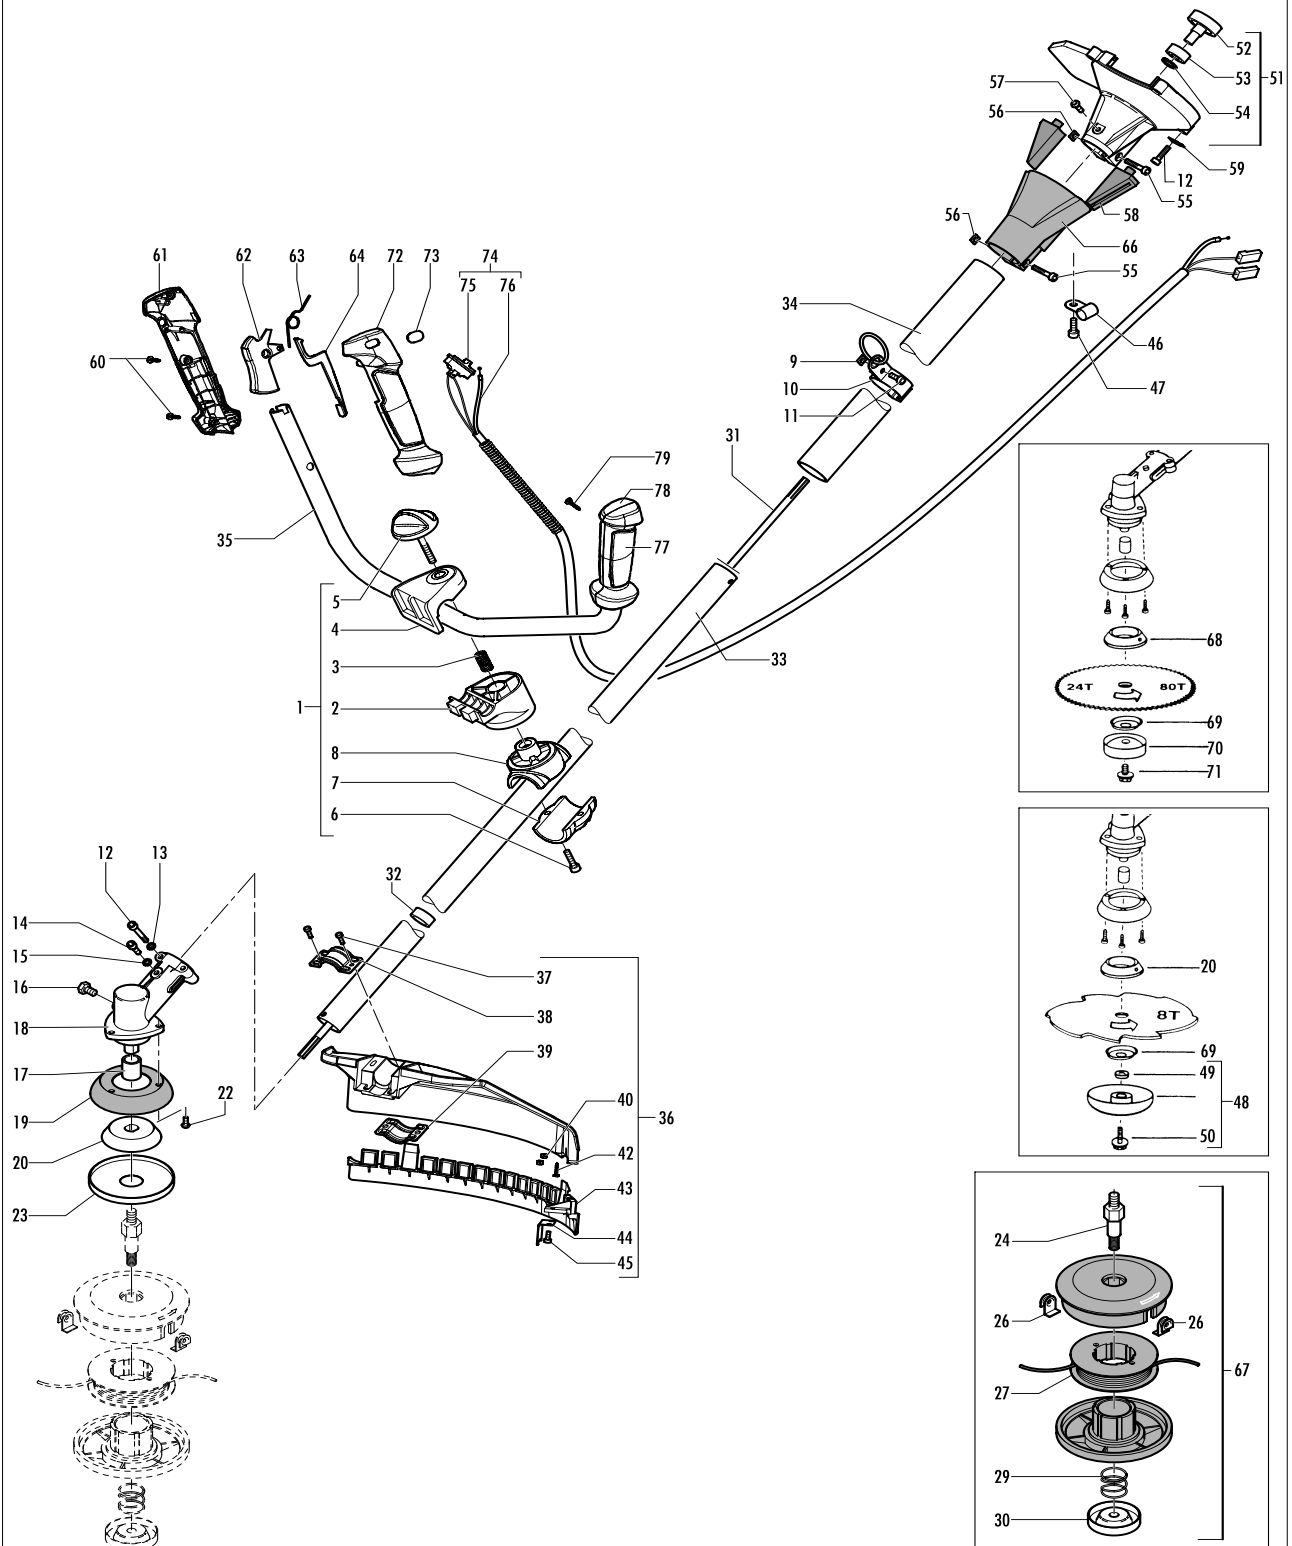

FIGURE 4

FIGURA 4

pos	P/N McC	P/N ELX	Qty	DESCRIPTION
1	243066	538243066	1	clamp ass'y
2	• 242897	538242897	1	lower double handle clamp
3	• 242901	538242901	1	spring
4	• 242898	538242898	1	upper double handle clamp
5	• 242917	538242917	1	knob and M8x65
6	• 235803	538235803	2	screw M5x25
7	• 242199	538242199	1	lower shaft clamp
8	• 243123	538243123	1	upper shaft clamp
9	236642	538236642	1	nut
10	228011	538228011	1	harness ring ass'y
11	235911	538235911	1	screw m6x12
12	235804	538235804	2	screw m5x30
13	236529	538236529	2	grower d.5
14	236381	538236381	1	screw m5x10
15	236529	538236529	1	grower d.5
16	240151	538240151	1	screw M 8x10
17	247272	538247272	1	spacer
18	240824	538240824	1	gear box ass'y
19	240767	538240767	1	flange guard
20	242410	538242410	1	flange
22	240688	538240688	3	screw/washer
23	241155	538241155	1	string head shield
24	240850	538240850	1	M10 Rod
26	241154	538241154	2	eyelet
27	538248990	538248990	1	D3 spool+line
29	240852	538240852	1	spring
30	241153	538241153	1	S. Head nut
31	229829	538229829	1	drive shaft
32	236383	538236383	5	bushing ass'y
33	240830	538240830	1	30x1455 shaft
34	242726	538242726	1	housing outer
35	249249	538249249	1	handle bar
36	248960	538248960	1	d. 30 safety guard
37	• 229077	538229077	2	M5X18 screw
38	• 242636	538242636	1	clamp upper
39	• 242752	538242752	1	clamp lower
40	• 229208	538229208	2	M5 nut
42	• 240862	538240862	1	screw 4x18
43	• 242630	538242630	1	string head guard
44	• 241973	538241973	1	cutter